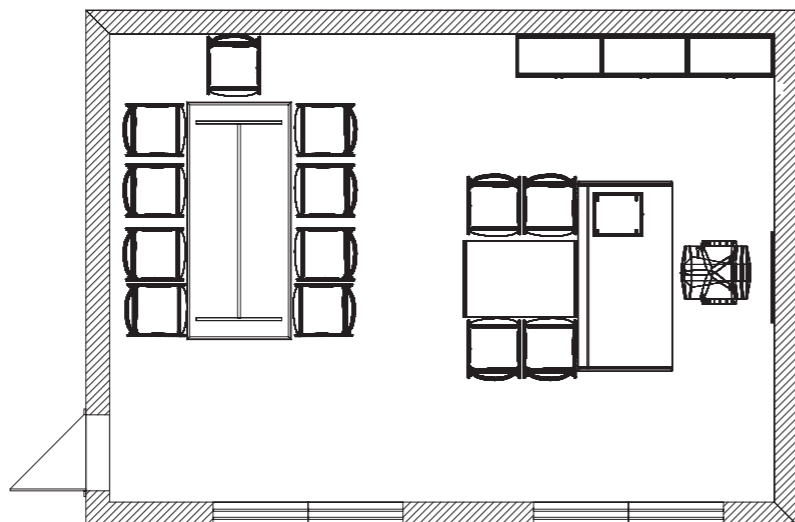

ПРЕМЬЕР

мебель для руководителя | модельный ряд серии

	Столы для переговоров		Стол кофейный			Правая	Левая	Соединительная боковина модульного стола	Столешница модульного стола	Столешница модульного стола
ПМ-СТ160x95/180x96/200x97 160/180/200x94,5/96/97x75	ПМ-СТГ243x123 243x123x75	ПМ-СТГ113x113 113x113x75	ПМ-СТФ80x63 80x63x44	ПМ-ПР121x102 121x101,5x75	ПМ-ПР142x103 141,5x103x70,5	ПМ-ПР102x113П 101,5x113x75	ПМ-ПР102x113Л 101,5x113x75	ПМ-БСМ63x44 63x44,1x70,7	ПМ-ССМ60/120x83 60/120x83x4,3	ПМ-ССМ42x83 41,5x83x4,3
Столешница модульного стола (левая/правая)	Тумба мобильная					Панели боковые	Топы			
ПМ-ССМ94x94Л/П 93,5x93,5x4,3	ПМ-ТММ45x51 44,9x50,5x59,5	ПМ-ТМВ120x54 120x54x67	ПМ-Ш67x45 45,2x44,5x67,2	ПМ-Ш67x90 90,4x44,5x67,2	ПМ-Ш134x90 90,4x44,5x134,4	ПМ-БК67/134/202x46 4,3x45,5x67,2/134,4/ 201,6	ПМ-ТП54/99/145/190/235/280x47 54,2/99,4/ 144,6/189,8/235/280x46,5x4,3	ПМ-Ш134x45С 45,2x44,5x134,4	ПМ-Ш134x90С 90,4x44,5x134,4	
	Гардеробы									
ПМ-ШК202x90С 90,4x44,5x201,6	ПМ-ГС202x55П 55,2x44,5x201,6	ПМ-Г202x90 90,4x44,5x201,6								

ПРЕМЬЕР

Пример расстановки мебели