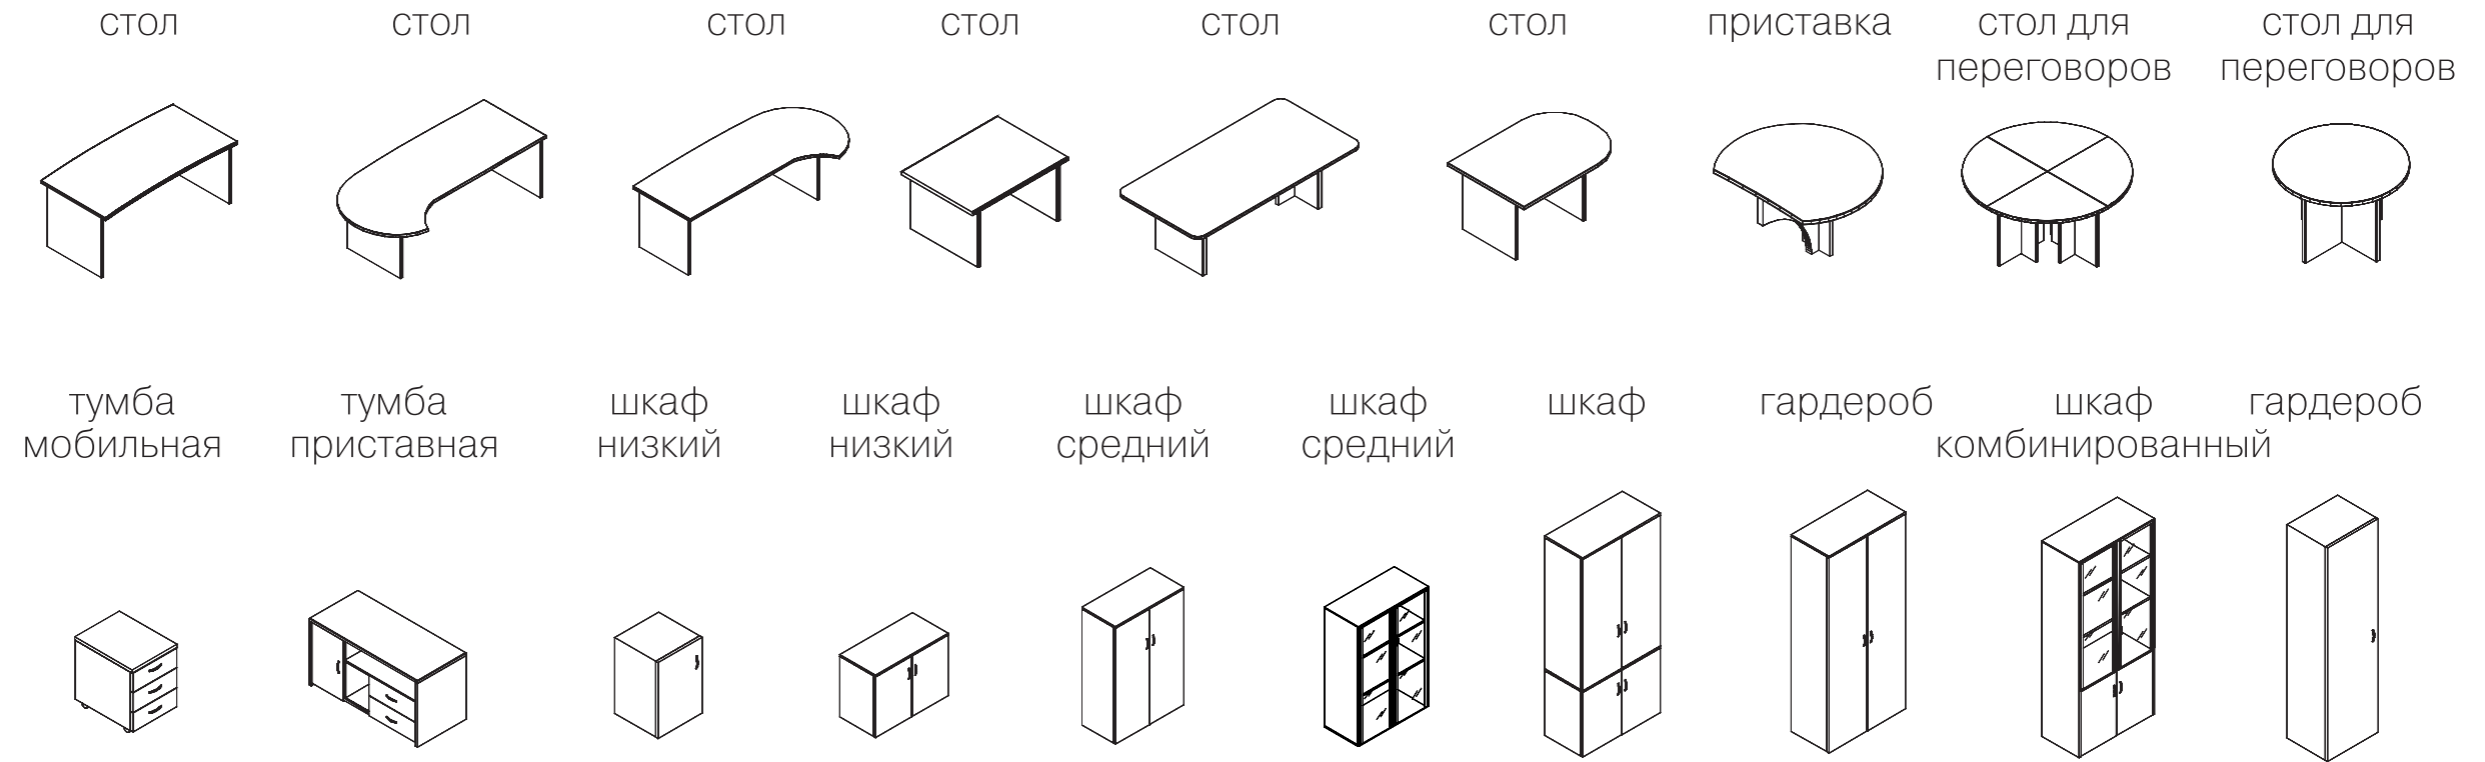

ЛИДЕР мебель для руководителя | модельный ряд серии