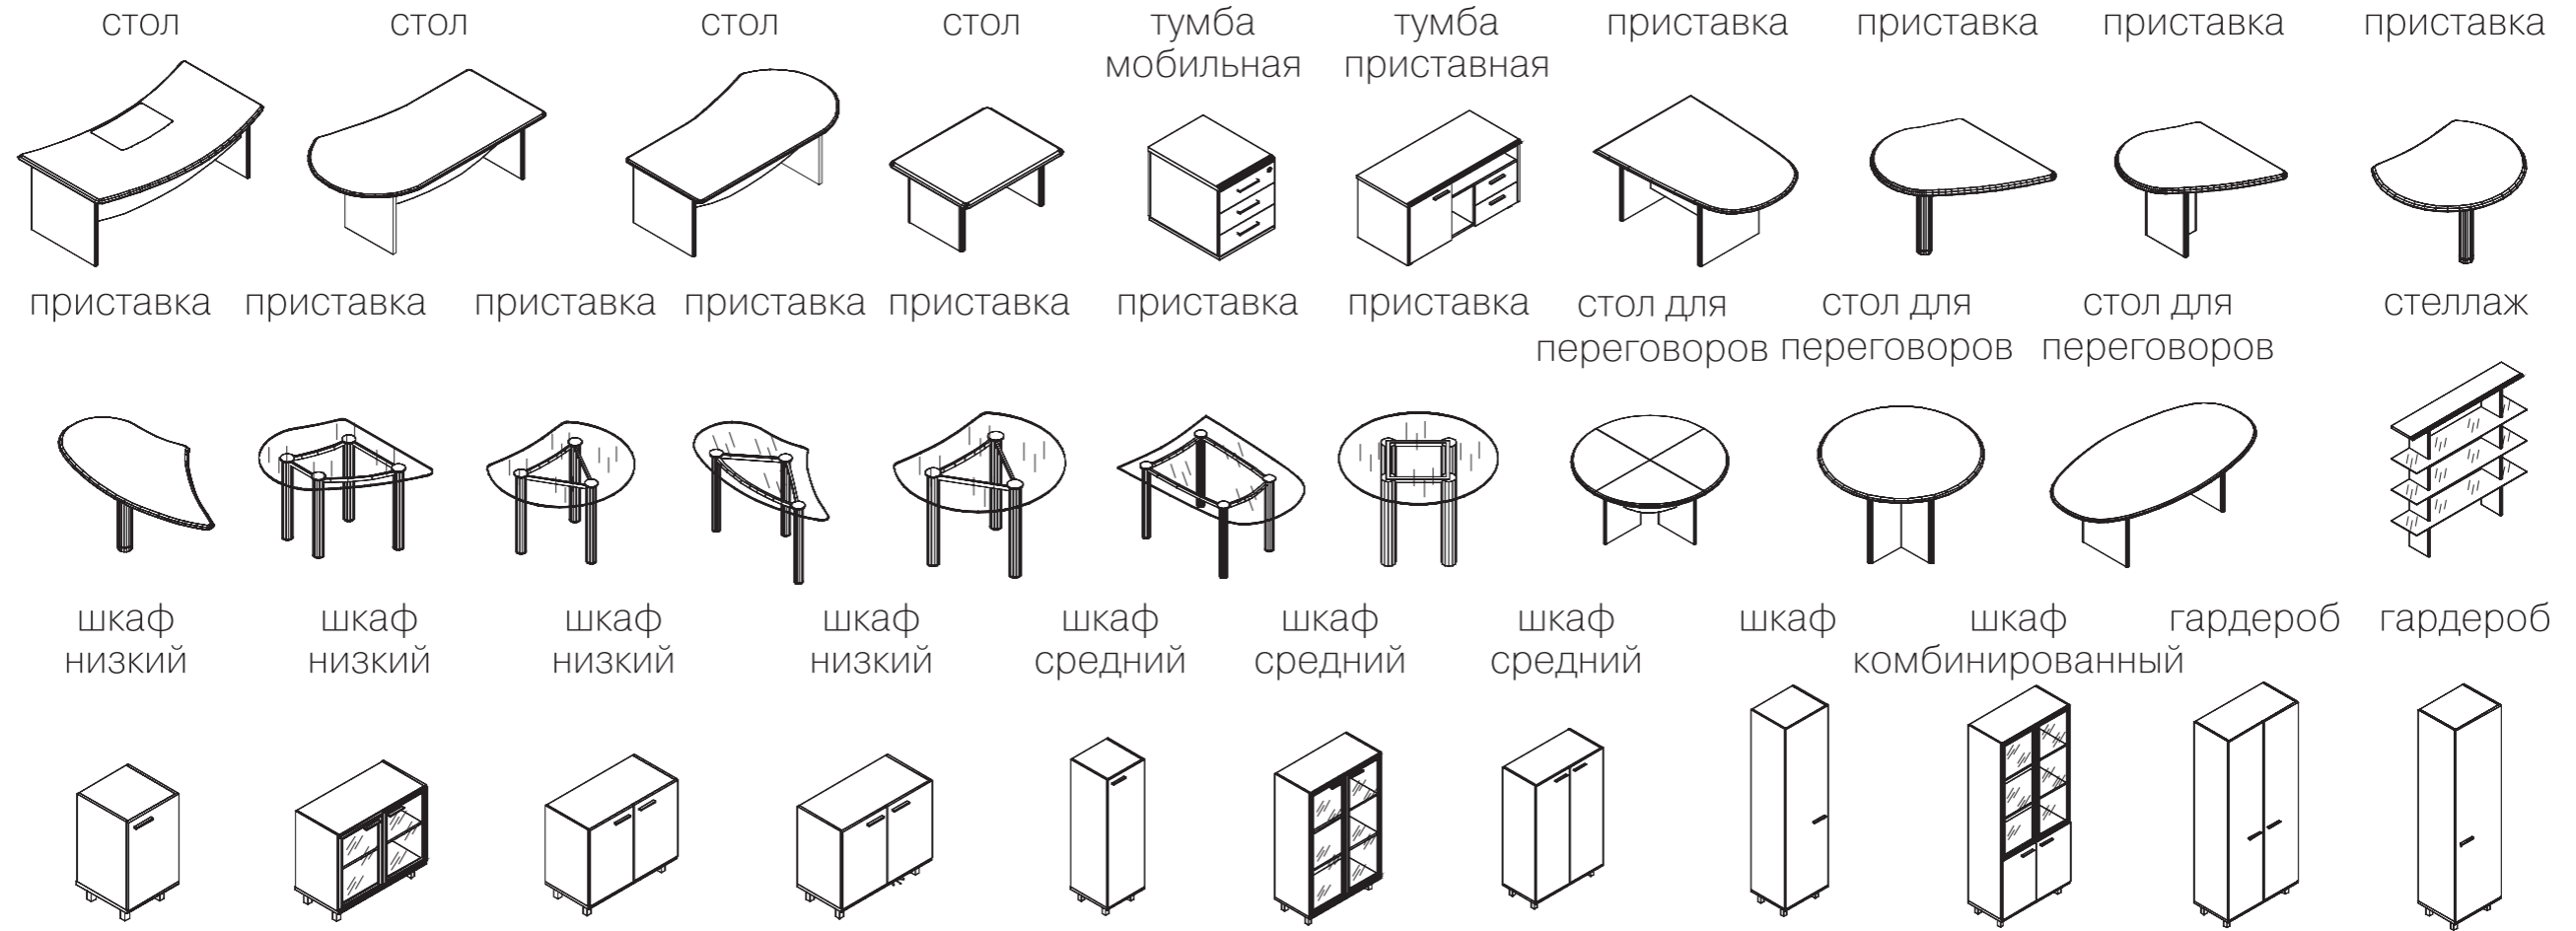

ПРЕЗИДЕНТ

мебель для руководителей | модельный ряд серии