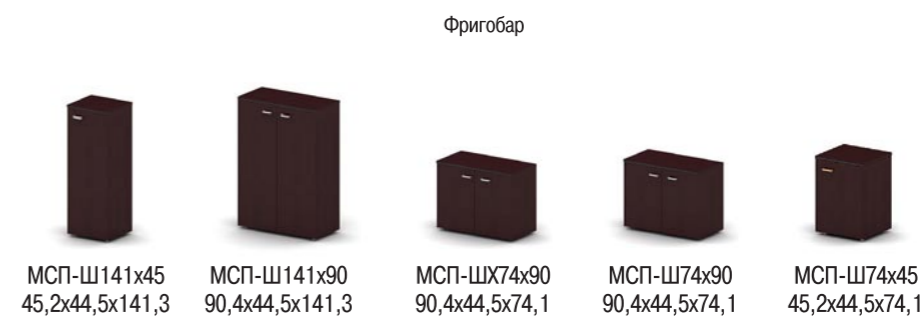

МАЭСТРО ПРЕМИУМ

мебель для руководителя

модельный ряд серии

Модули стола для переговоров

Тумбы

Шафы и стеллажи*

МАЭСТРО ПРЕМИУМ

Пример расстановки мебели