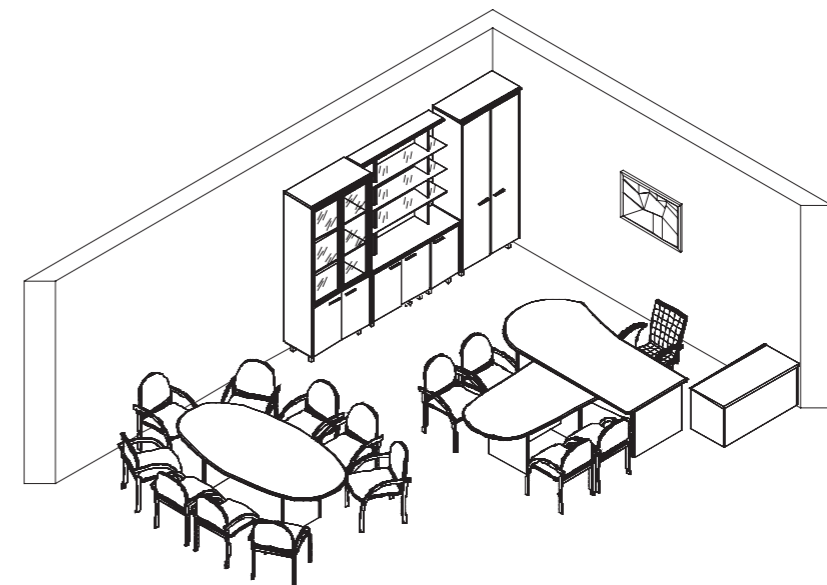

ПРЕЗИДЕНТ

Пример расстановки мебели