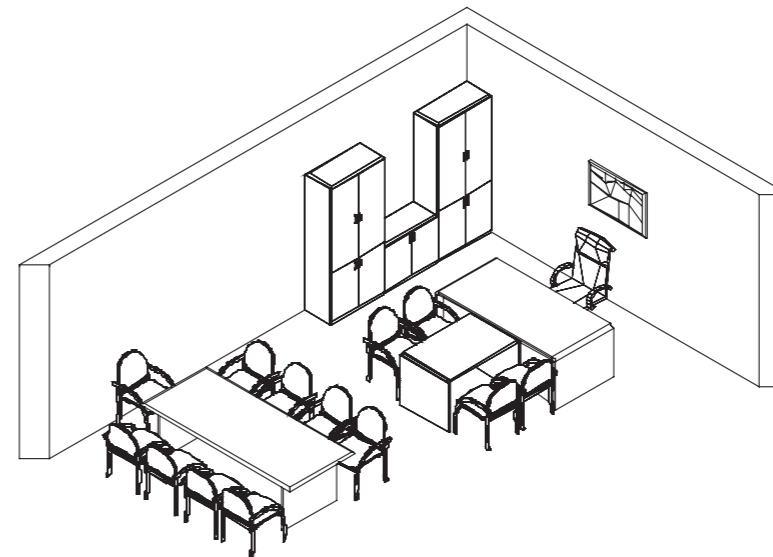

ПРЕМЬЕР

мебель для руководителя | модельный ряд серии

	Столы для переговоров		Стол кофейный			Правая	Левая	Соединительная боковина модульного стола	Столешница модульного стола	Столешница модульного стола
ПМ-СТ160x95/180x96/200x97 160/180/200x94,5/96/97x75	ПМ-СТГ243x123 243x123x75	ПМ-СТГ113x113 113x113x75	ПМ-СТФ80x63 80x63x44	ПМ-ПР121x102 121x101,5x75	ПМ-ПР142x103 141,5x103x70,5	ПМ-ПР102x113П 101,5x113x75	ПМ-ПР102x113Л 101,5x113x75	ПМ-БСМ63x44 63x44,1x70,7	ПМ-ССМ60/120x83 60/120x83x4,3	ПМ-ССМ42x83 41,5x83x4,3
Столешница модульного стола (левая/правая)	Тумба мобильная					Панели боковые	Топы			
ПМ-ССМ94x94Л/П 93,5x93,5x4,3	ПМ-ТММ45x51 44,9x50,5x59,5	ПМ-ТМВ120x54 120x54x67	ПМ-Ш67x45 45,2x44,5x67,2	ПМ-Ш67x90 90,4x44,5x67,2	ПМ-Ш134x90 90,4x44,5x134,4	ПМ-БК67/134/202x46 4,3x45,5x67,2/134,4/ 201,6	ПМ-ТП54/99/145/190/235/280x47 54,2/99,4/ 144,6/189,8/235/280x46,5x4,3	ПМ-Ш134x45С 45,2x44,5x134,4	ПМ-Ш134x90С 90,4x44,5x134,4	
	Гардеробы									
ПМ-ШК202x90С 90,4x44,5x201,6	ПМ-ГС202x55П 55,2x44,5x201,6	ПМ-Г202x90 90,4x44,5x201,6								

ПРЕМЬЕР

Пример расстановки мебели