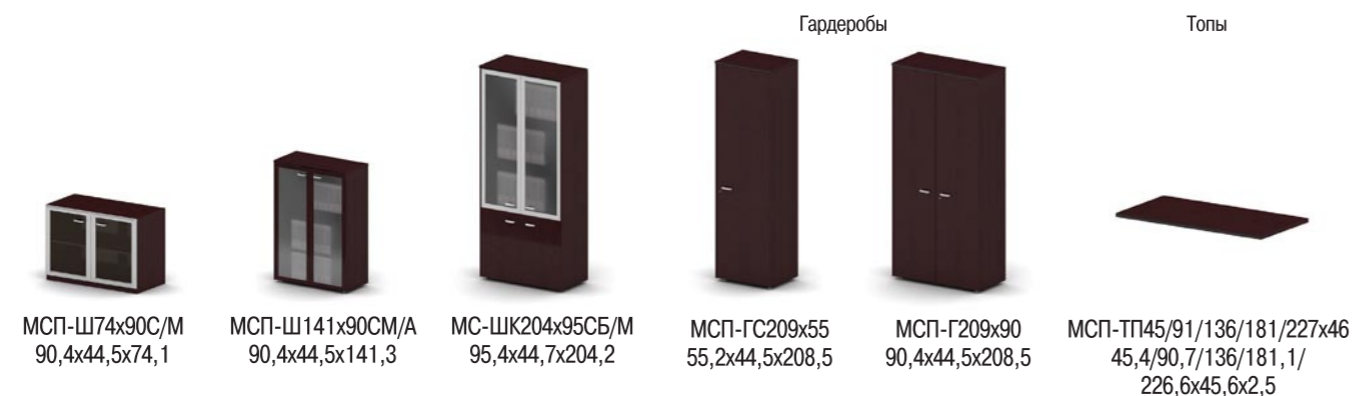

МАЭСТРО ПРЕМИУМ

мебель для руководителя

модельный ряд серии

Модули стола для переговоров

Тумбы

Шафы и стеллажи*

МАЭСТРО ПРЕМИУМ

Пример расстановки мебели

АТТАШЕ М мебель для руководителя

кресло руководителя
АРТЕКС В хром

конференц-кресло
АРТЕКС Н/П хром

махагон «Калифорния»

Производство: Россия

Привлекающий своей элегантностью и строгостью «Атташе М» в цвете «махагон Калифорния» особенно понравится руководителям, много времени проводящим на работе. Широкая угловая столешница легко размещает электронную технику и кипы документов, при этом оставляя достаточно свободного пространства для спокойного рассмотрения дел. Стол оснащен удобным кожаным бьюаром и двойной нижней панелью. Четкие прямоугольные формы всех предметов мебели данной коллекции помогают сосредоточиться на текущих делах. Декоративные вставки металлического цвета придают кабинету современный оттенок. Одним из главных достоинств «Атташе М» является уникальное сочетание европейского стиля, высокого качества и приемлемой цены.