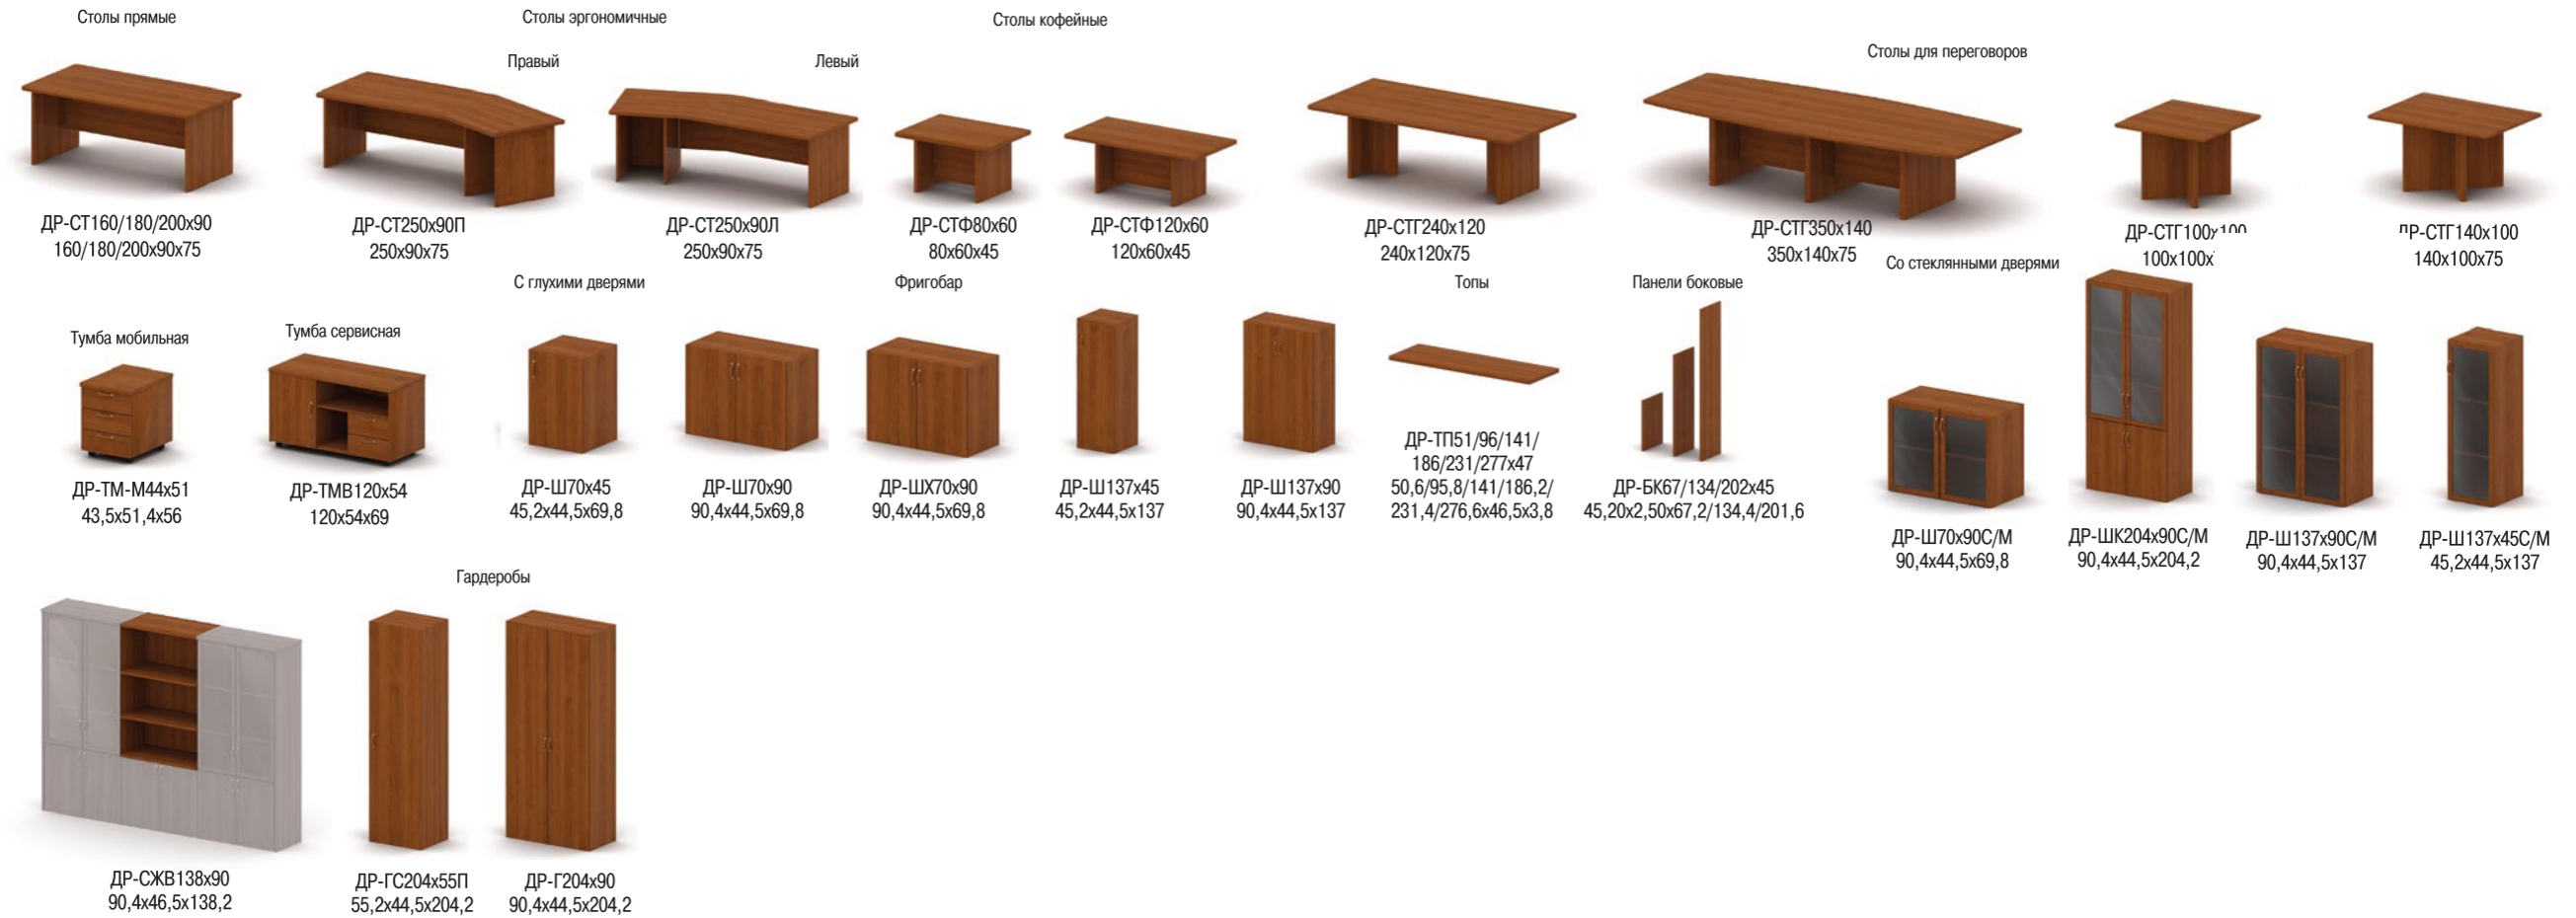

ДИРЕКТОР

мебель для руководителя | модельный ряд серии