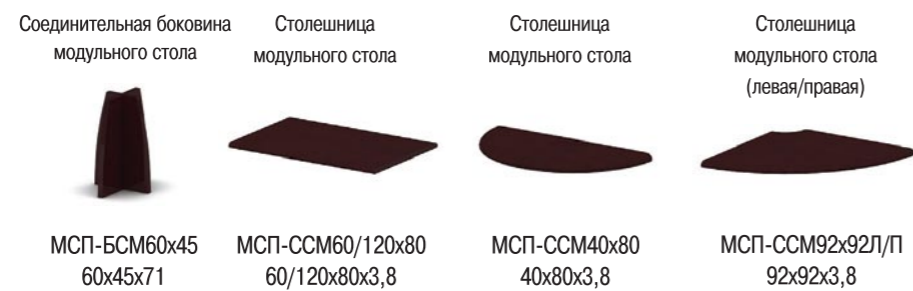

Модули стола для переговоров